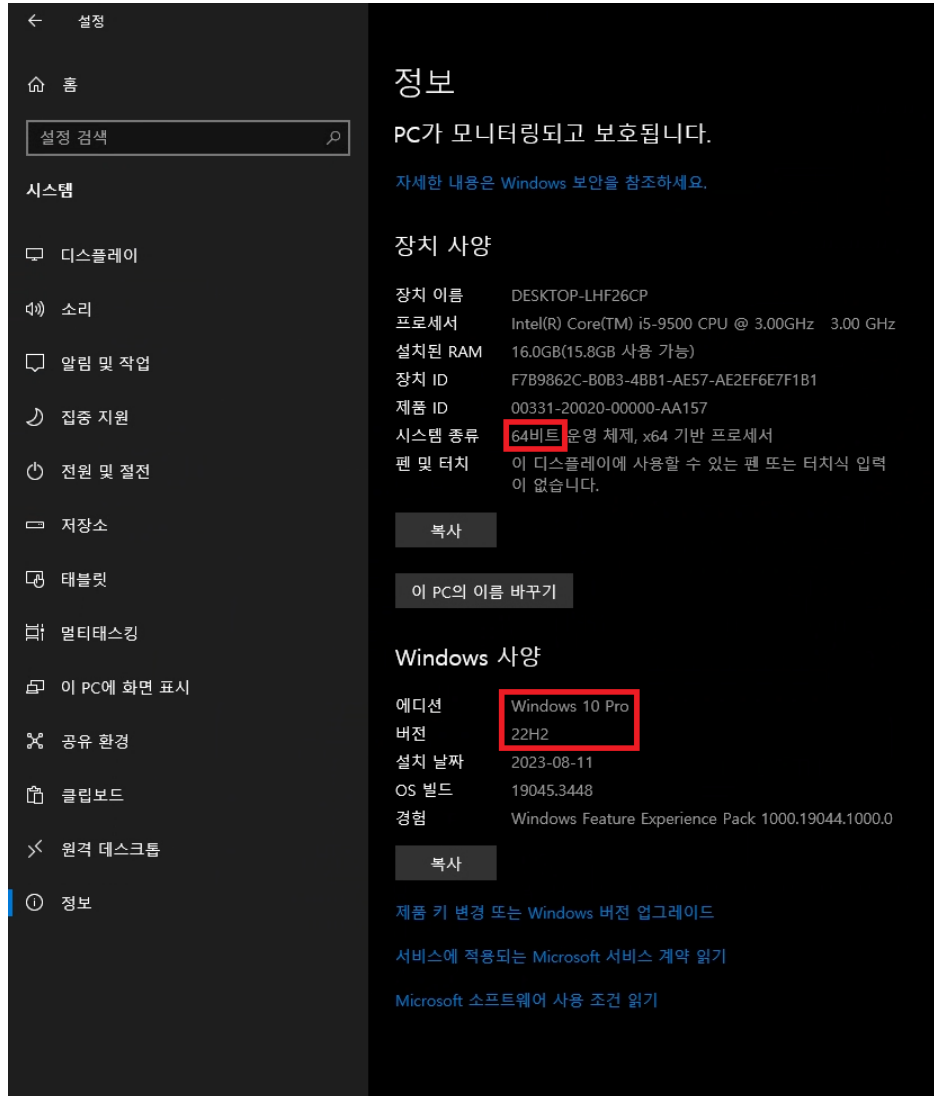

# 윈도우 버전 확인

클릭해서 확인

(주)신성씨앤에스 |

견적문의 02-867-3007 |

기술문의 02-867-2640 |

1 시작 버튼 클릭 → PC 정보 검색 후 클릭

2 비트(32, 64)  
에디션(10, 11, Home, Pro)  
버전(...20H2, 21H2, 22H2) 확인