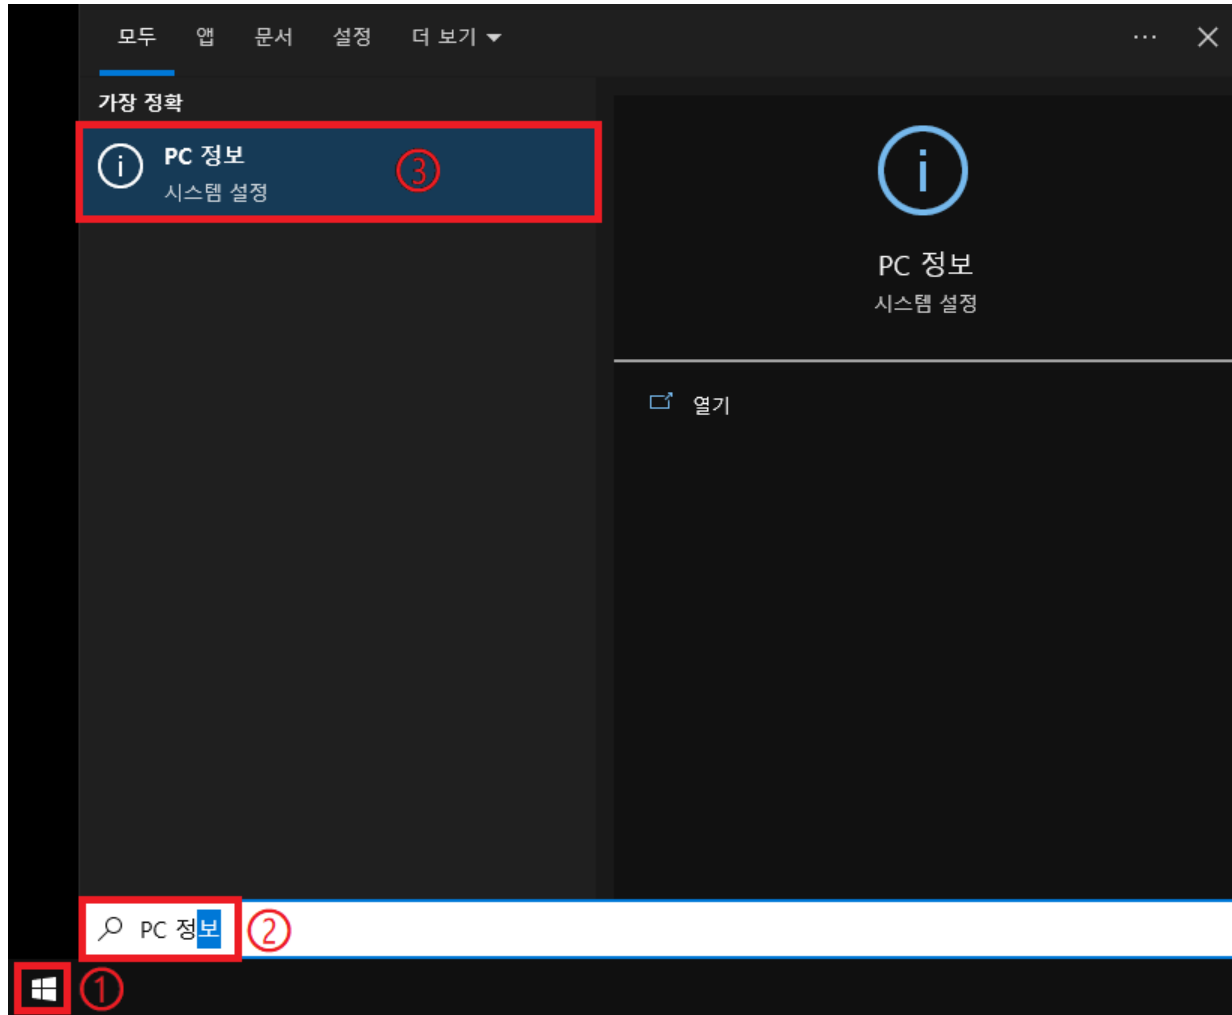

# 윈도우 버전 확인

클릭해서 확인

(주)신성씨앤에스 |

견적문의 02-867-3007 |

기술문의 02-867-2640 |

1 시작 버튼 클릭 → PC 정보 검색 후 클릭

2 비트(32, 64)  
에디션(10, 11, Home, Pro)  
버전(...20H2, 21H2, 22H2) 확인